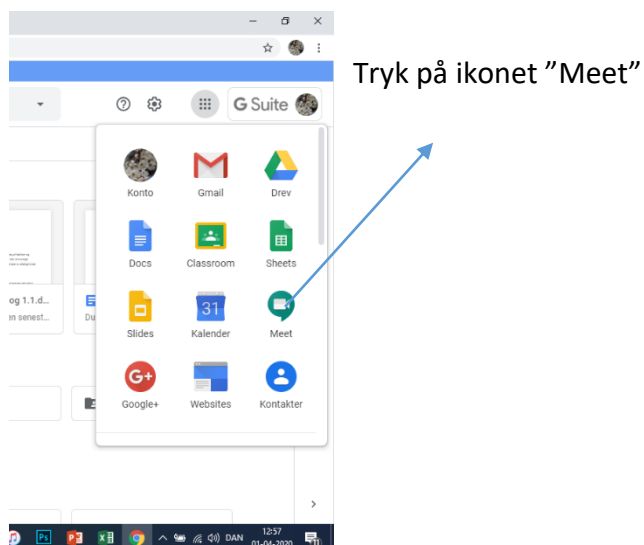

Køreplan for Meet:

TRIN 1: Gå på Google Chrome

TRIN 2:

TRIN 3:

TRIN 4:

Tast her adgangskoden til din mail / dit oprindelige password til uni-C

TRIN 5:

TRIN 6:

Tryk på
"Deltag i et
møde eller start
et nyt"

*(Det vil være stamgruppelæreren, der inviterer til "møde", og også denne, som styrer "mødet"
Hvis barnets password er blevet væk, kontakt da stamgruppelæreren)*