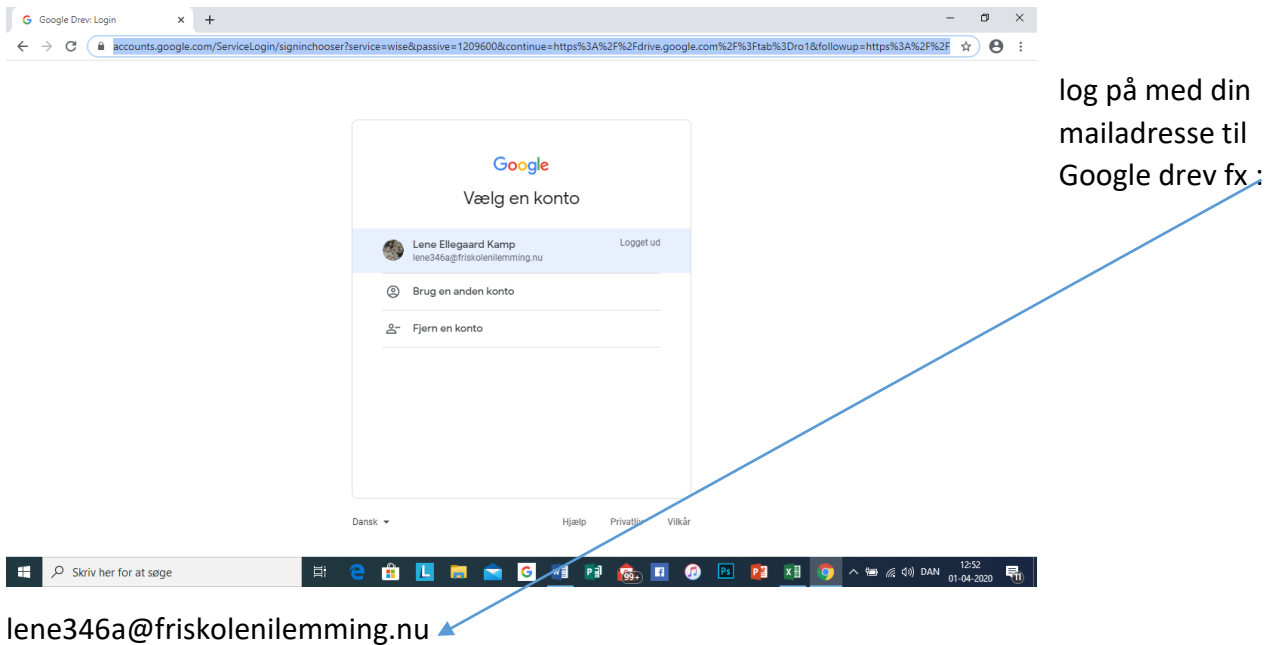

Køreplan for Meet:

TRIN 1: Gå på Google Chrome

TRIN 2:

TRIN 3:

TRIN 4:

Tast her adgangskoden til din mail / dit oprindelige password til uni-C

TRIN 5:

TRIN 6:

Tryk på
"Deltag i et
møde eller start
et nyt"

*(Det vil være stamgruppelæreren, der inviterer til "møde", og også denne, som styrer "mødet"
Hvis barnets password er blevet væk, kontakt da stamgruppelæreren)*